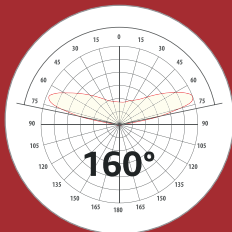

Game Changer Platinum | Gold | Silver Mini 2 LED Module

Applications

Channel Letters
Lightboxes

BEAM ANGLE

IP 67
PROTECTION

MADE IN
TÜRKİYE

10 YEAR
PRODUCT WARRANTY

5 YEAR
LABOR WARRANTY

UL US
E491014

CE

Operating Temperature	-40°F - +140°F	Lead Wire	Tin Coated Copper Wire
Storage Temperature	-40°F - +140°F	Lifetime TM21	>60.000 Hours
Body Material	Case: ABS | Optics: Optical PC	Adhesive Tape	3M Foam
Finishing	Ultrasonic Welding	Strip Size	50 Modules/Strip

12V DC | 160° BEAM ANGLE

	Mini 2	Mini 2 HO	Mini 2 HO MAX
Power	0.36W	0.60W	0.80W
Current	30 mA	50 mA	66 mA
Modules Per Foot	1.7	1.7	1.7
60W PS Load	166 Total / 100 Single	100 Total / 50 Single	75 Total / 50 Single

Platinum

Constant Current

Color	Order Code	Lumens	Lm/W	Order Code	Lumens	Lm/W	Order Code	Lumens	Lm/W
7.200K	105708	63	175	105709	103	171	105710	132	165
6.500K	105703	63	175	103110	103	171	105704	132	165
3.000K	105705	59	164	105706	96	160	105707	123	154

Gold

Constant Current

Color	Order Code	Lumens	Lm/W	Order Code	Lumens	Lm/W	Order Code	Lumens	Lm/W
7.200K	105717	63	175	105718	103	171	105719	132	165
6.500K	105711	63	175	105712	103	171	105713	132	165
3.000K	105714	59	164	105715	96	160	105716	123	154

Silver

Constant Voltage

Color	Order Code	Lumens	Lm/W	Order Code	Lumens	Lm/W	Order Code	Lumens	Lm/W
7.200K	105726	55	153	105727	89	148	105728	115	144
6.500K	105720	55	153	105721	89	148	105722	115	144
3.000K	105723	51	143	105724	83	138	105725	107	134

Can Depth (cm)

Optimal

Acceptable

Density Guideline	1"	2"	3"	4"	5"	6"	7"	8"	9"	10+"
MINI 2		■	■	■	■					
MINI 2 HO			■	■	■	■	■	■	■	■

Packaging Details

Chain	Bag	Box
50 pcs	100 pcs	1,000 pcs

Luminous flux tolerance ±10% - CCT tolerance ±8%